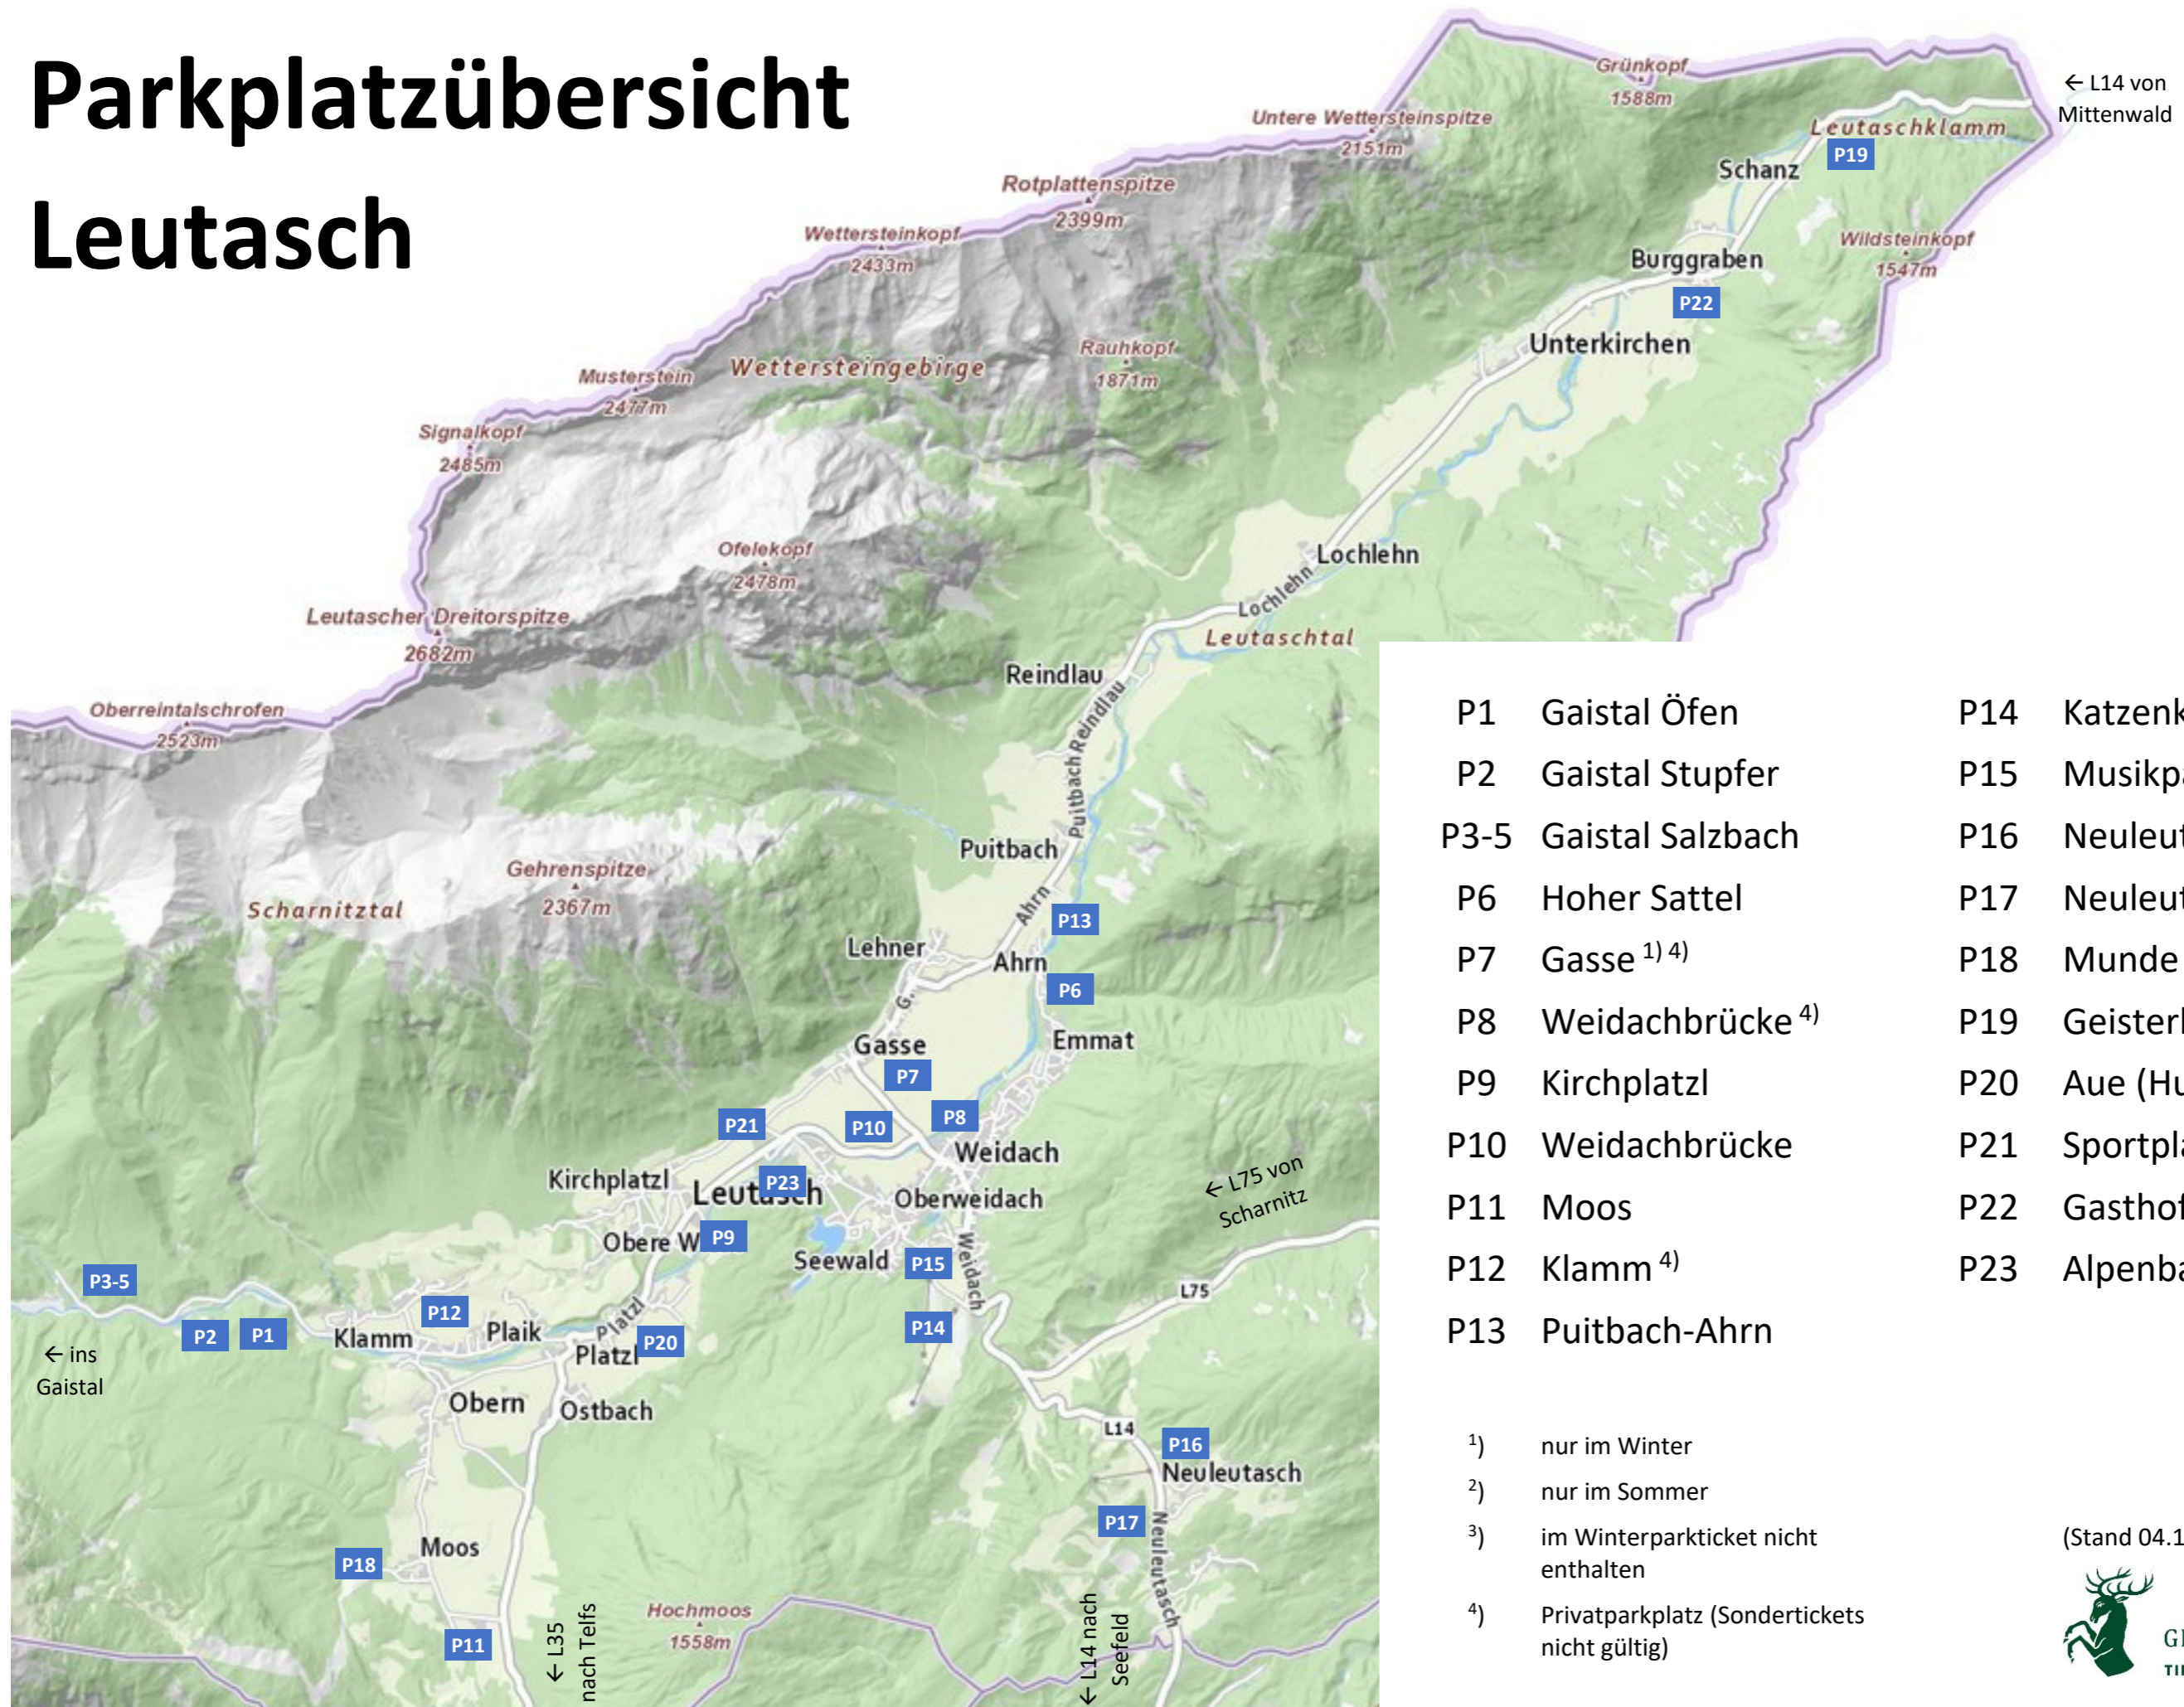

Parkplatzübersicht Leutasch

- | | | | |
|------|-----------------------------|-----|-------------------------------------|
| P1 | Gaistal Öfen | P14 | Katzenkopf ⁴⁾ |
| P2 | Gaistal Stupfer | P15 | Musikpavillon |
| P3-5 | Gaistal Salzbach | P16 | Neuleutasch Lift ^{1) 4)} |
| P6 | Hoher Sattel | P17 | Neuleutasch ⁴⁾ |
| P7 | Gasse ^{1) 4)} | P18 | Munde |
| P8 | Weidachbrücke ⁴⁾ | P19 | Geisterklamm ²⁾ |
| P9 | Kirchplatzl | P20 | Aue (Huberts Stüberl) ⁴⁾ |
| P10 | Weidachbrücke | P21 | Sportplatz |
| P11 | Moos | P22 | Gasthof zur Mühle ⁴⁾ |
| P12 | Klamm ⁴⁾ | P23 | Alpenbad ³⁾ |
| P13 | Puitbach-Ahrn | | |

1) nur im Winter
 2) nur im Sommer
 3) im Winterparkticket nicht enthalten
 4) Privatparkplatz (Sondertickets nicht gültig)