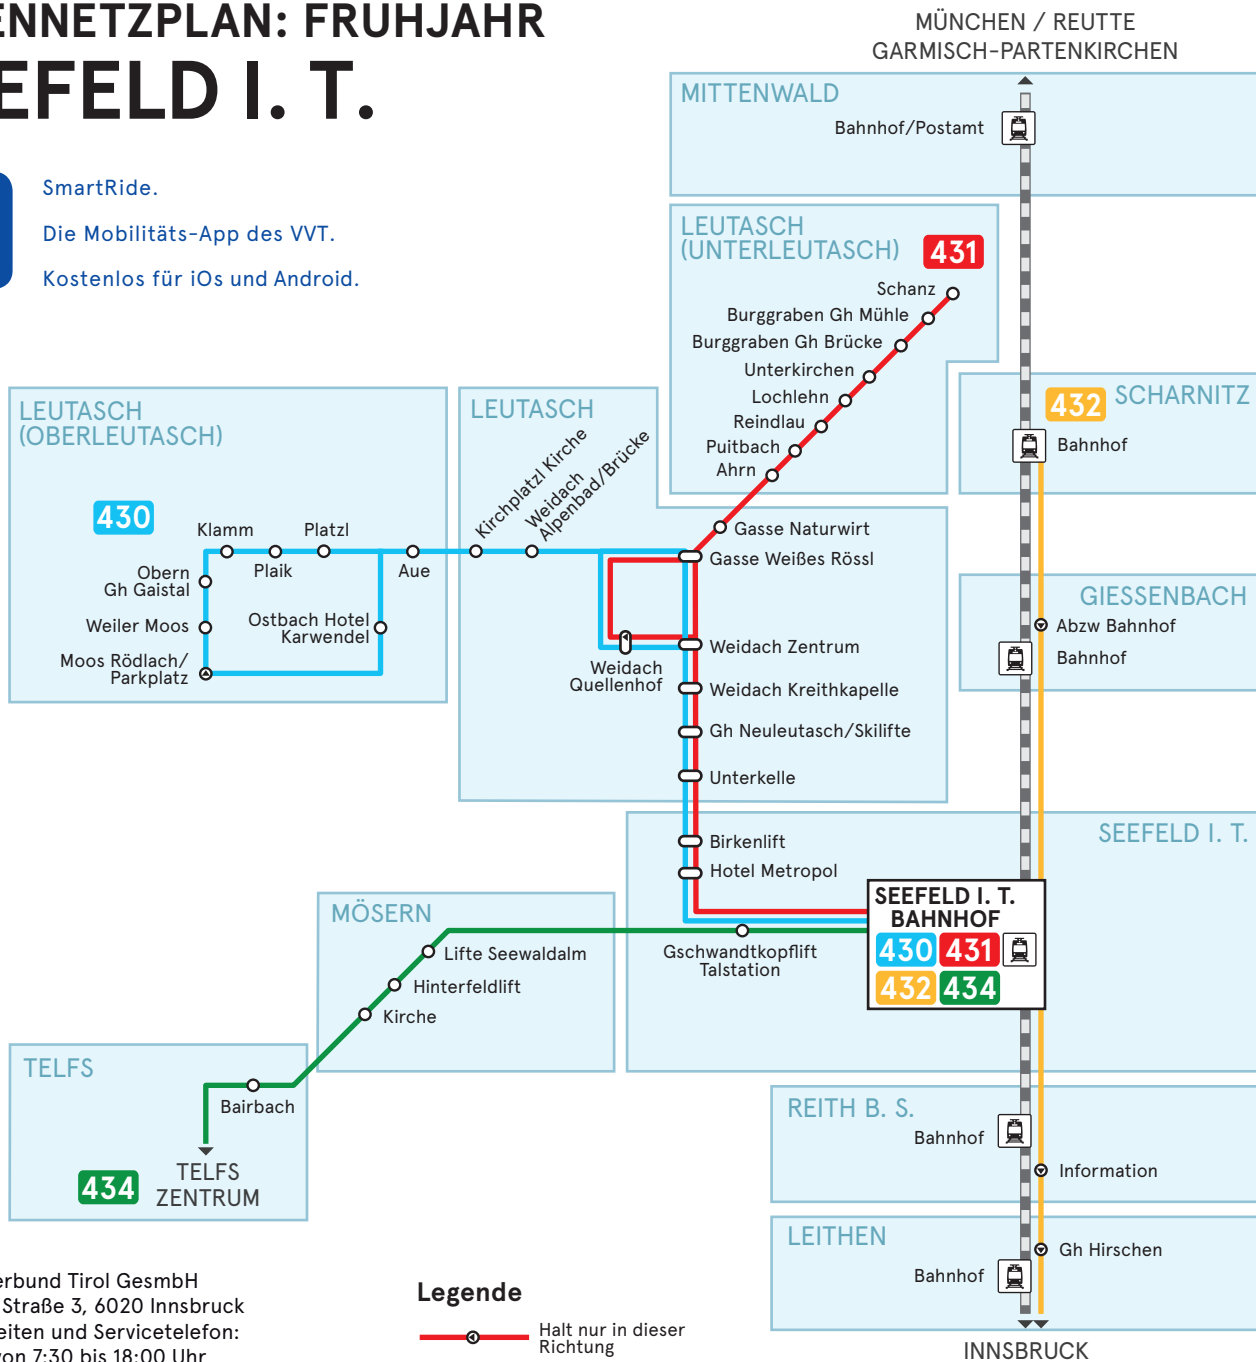

1 Montag bis Freitag, wenn Schultag in Tirol a hält nur zum Aussteigen b Weiterfahrt im selben Fahrzeug möglich

Gültig von 27.03.2023 bis 17.05.2023

Montag-Freitag

Innsbruck Hauptbahnhof	ab				12:38
Seefeld i. T. Bahnhof	an				13:14
Scharnitz Bahnhof	ab				13:03
Seefeld i. T. Bahnhof	an				13:15
Seefeld i. T. Bahnhof (D)					13:20
Hotel Metropol					13:22
Birkenlift					13:23
Leutasch Unterstelle					13:24
Gh Neuleutasch/Skilifte					13:25
Weidach Kreithkapelle					13:28
Weidach Zentrum	an				13:29
430 Oberleutasch	ab	06:01	11:33		
430 Weidach Zentrum	an	06:12	11:44 ^c		
430 Seefeld i. T. Bahnhof	ab		11:30	13:20	17:00
430 Weidach Zentrum	an		11:39	13:29	17:09
Weidach Zentrum	ab	06:15	11:45	12:40	13:30 17:12
Weidach Quellenhof			11:46	12:41	
Weidach Föhrenwald			11:50 ^b	12:45 ^b	
Gasse Weißes Rössl		06:17	11:52	12:47	13:32 17:14
Gasse Naturwirt		06:19	11:54	12:49	13:34 17:16
Ahrn		06:20	11:55	12:50	13:35 17:17
Puitbach		06:21	11:56	12:51	13:36 17:18
Reindlau		06:23	11:58	12:53	13:38 17:20
Lochlehn		06:24	11:59	12:54	13:39 17:21
Unterkirchen		06:26	12:01	12:56	13:41 17:23
Burggraben Gh Brücke		06:27	12:02		13:42 17:24
Burggraben Gh Mühle		06:28	12:03		13:43 17:25
Schanz		06:30	12:05		13:45 17:27
Geisterklamm			12:06 ^a	13:46 ^a	17:28 ^a

1 Samstag, wenn Werktag in Tirol

LINIENNETZPLAN: FRÜHJAHR SEEFELD I. T.

SmartRide.

Die Mobilitäts-App des VVT.

Kostenlos für iOS und Android.

Verkehrsverbund Tirol GesmbH
 Sterzinger Straße 3, 6020 Innsbruck
 Öffnungszeiten und Servicetelefon:
 Mo bis Fr von 7:30 bis 18:00 Uhr
 Telefon: +43 512 56 16 16
 E-Mail: info@vvt.at
 www.vvt.at