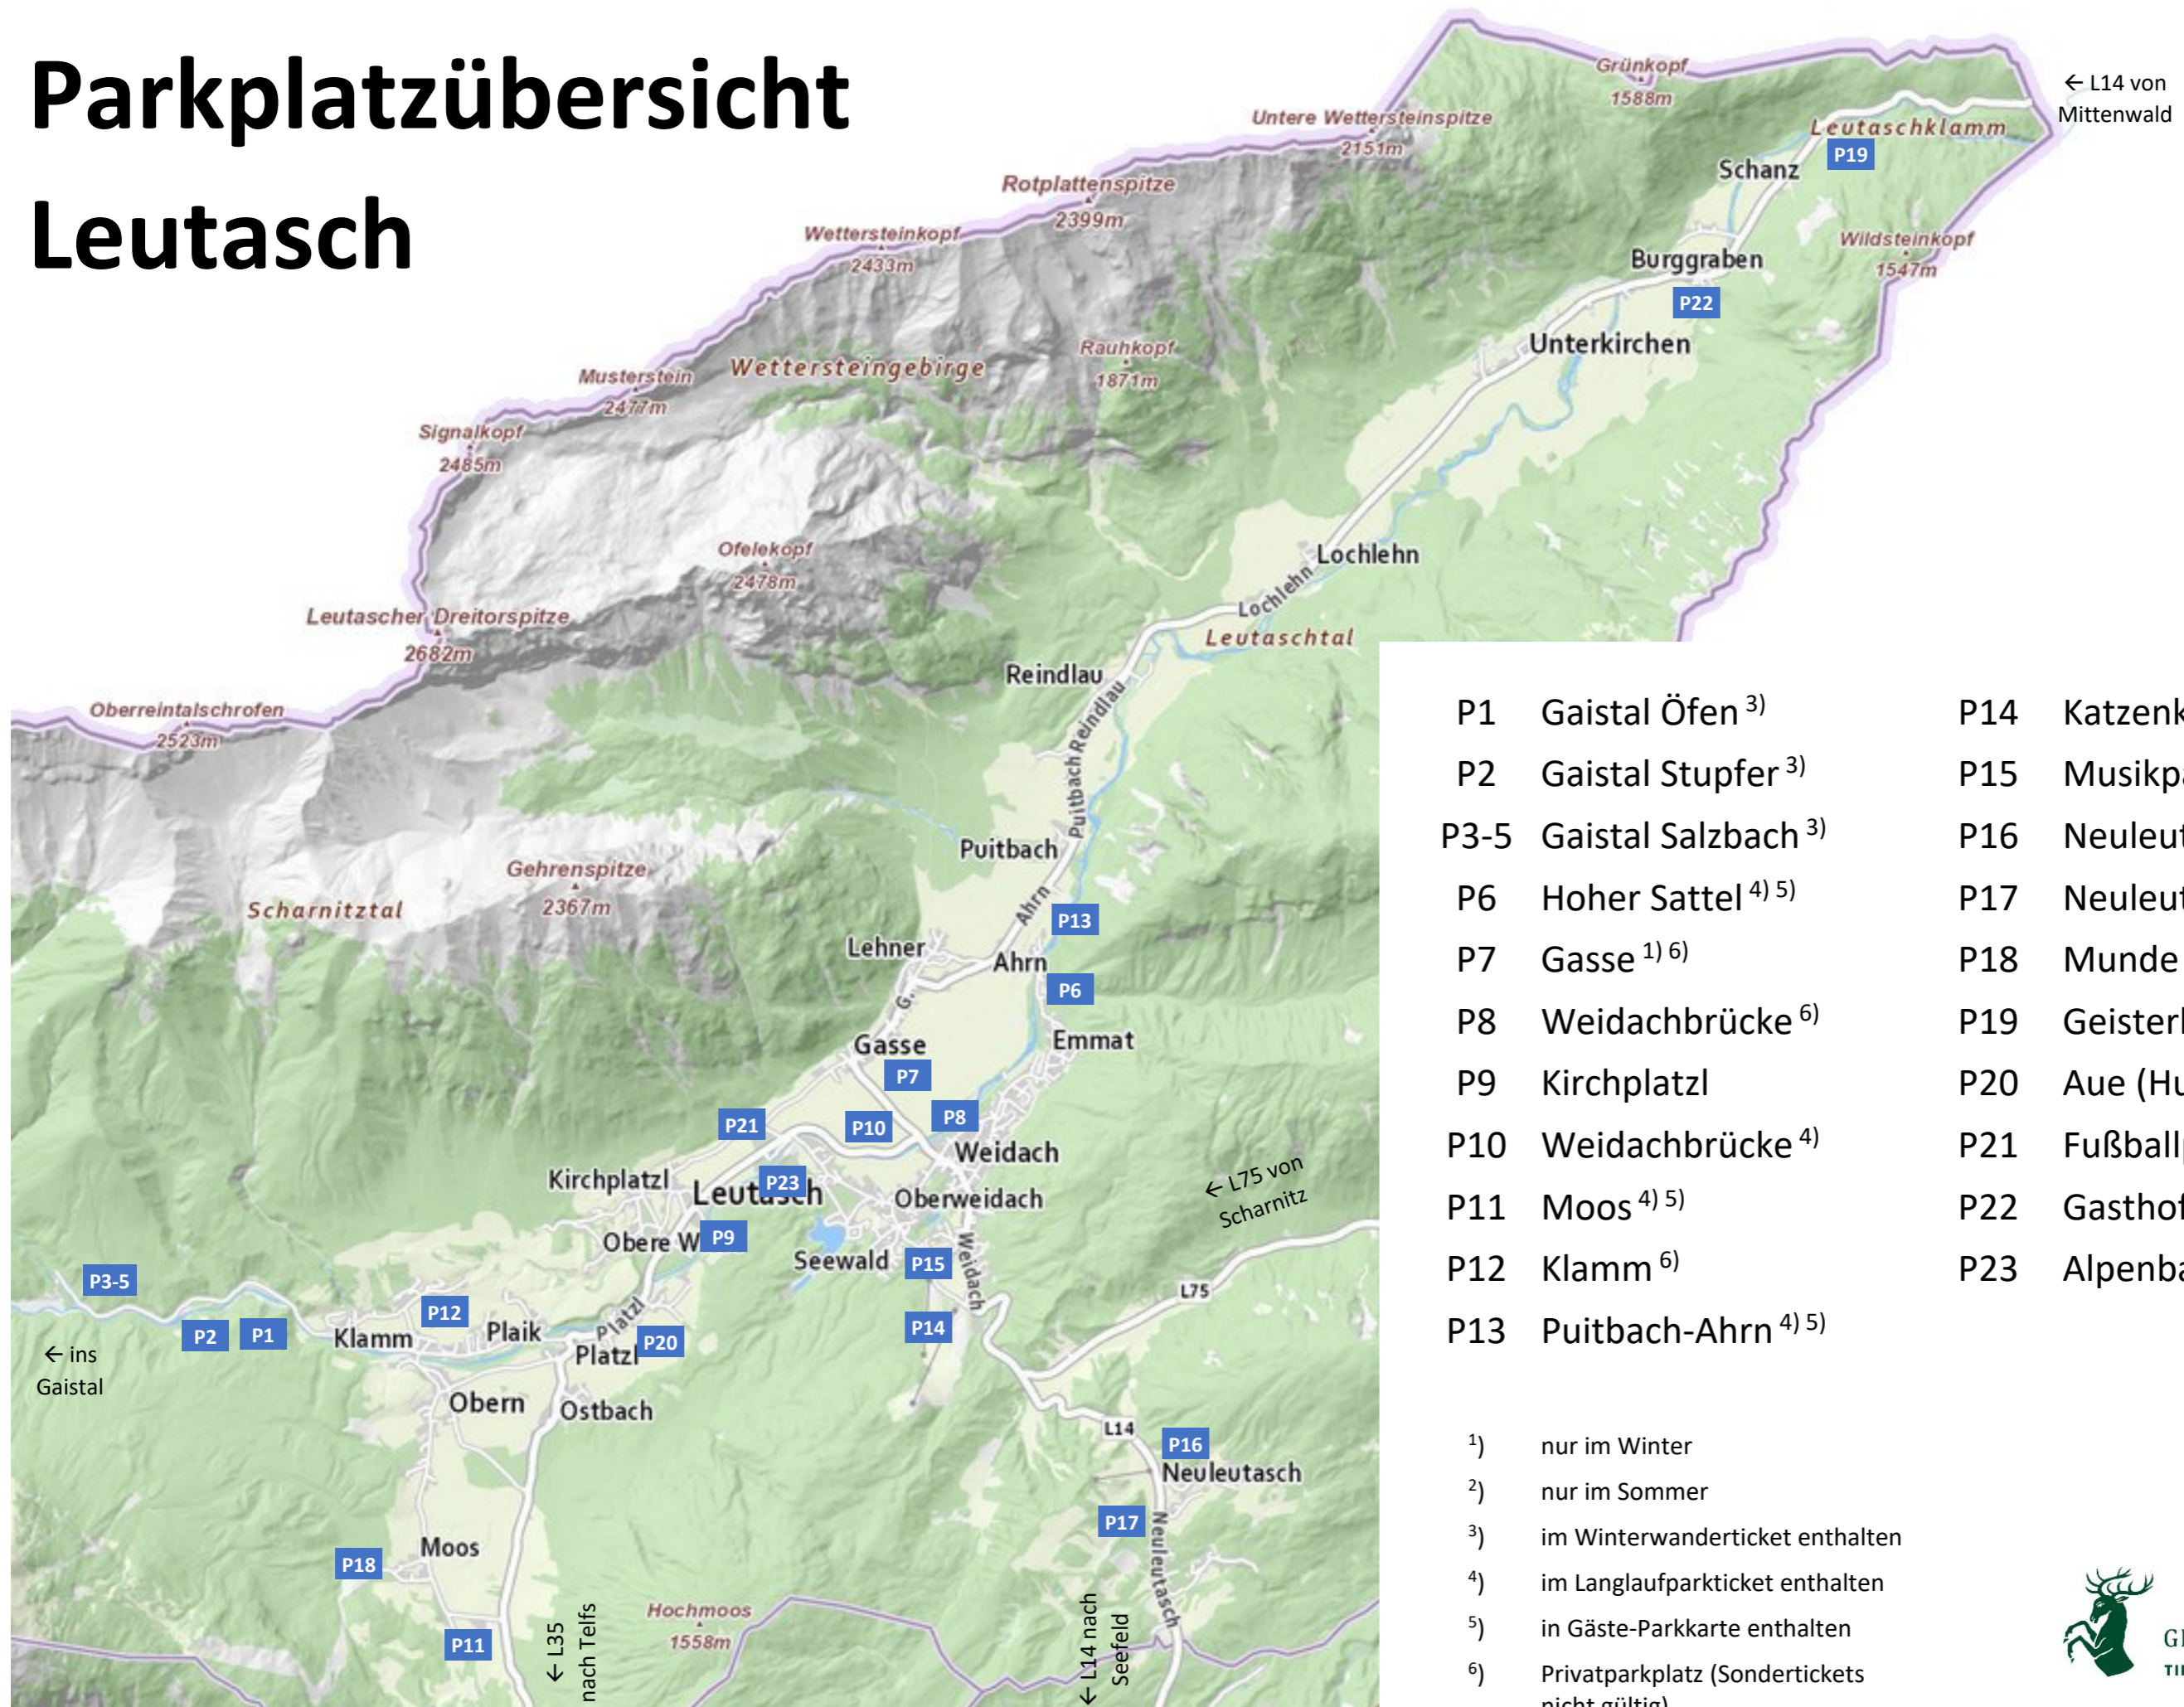

# Parkplatzübersicht Leutasch

- |      |                                |     |                                     |
|------|--------------------------------|-----|-------------------------------------|
| P1   | Gaistal Öfen <sup>3)</sup>     | P14 | Katzenkopf <sup>6)</sup>            |
| P2   | Gaistal Stupfer <sup>3)</sup>  | P15 | Musikpavillon                       |
| P3-5 | Gaistal Salzbach <sup>3)</sup> | P16 | Neuleutasch Lift <sup>1) 6)</sup>   |
| P6   | Hoher Sattel <sup>4) 5)</sup>  | P17 | Neuleutasch <sup>6)</sup>           |
| P7   | Gasse <sup>1) 6)</sup>         | P18 | Munde <sup>3)</sup>                 |
| P8   | Weidachbrücke <sup>6)</sup>    | P19 | Geisterklamm <sup>2)</sup>          |
| P9   | Kirchplatzl                    | P20 | Aue (Huberts Stüberl) <sup>6)</sup> |
| P10  | Weidachbrücke <sup>4)</sup>    | P21 | Fußballplatz <sup>4) 5)</sup>       |
| P11  | Moos <sup>4) 5)</sup>          | P22 | Gasthof zur Mühle <sup>6)</sup>     |
| P12  | Klamm <sup>6)</sup>            | P23 | Alpenbad                            |
| P13  | Puitbach-Ahrn <sup>4) 5)</sup> |     |                                     |

- 1) nur im Winter
- 2) nur im Sommer
- 3) im Winterwanderticket enthalten
- 4) im Langlaufparkticket enthalten
- 5) in Gäste-Parkkarte enthalten
- 6) Privatparkplatz (Sondertickets nicht gültig)