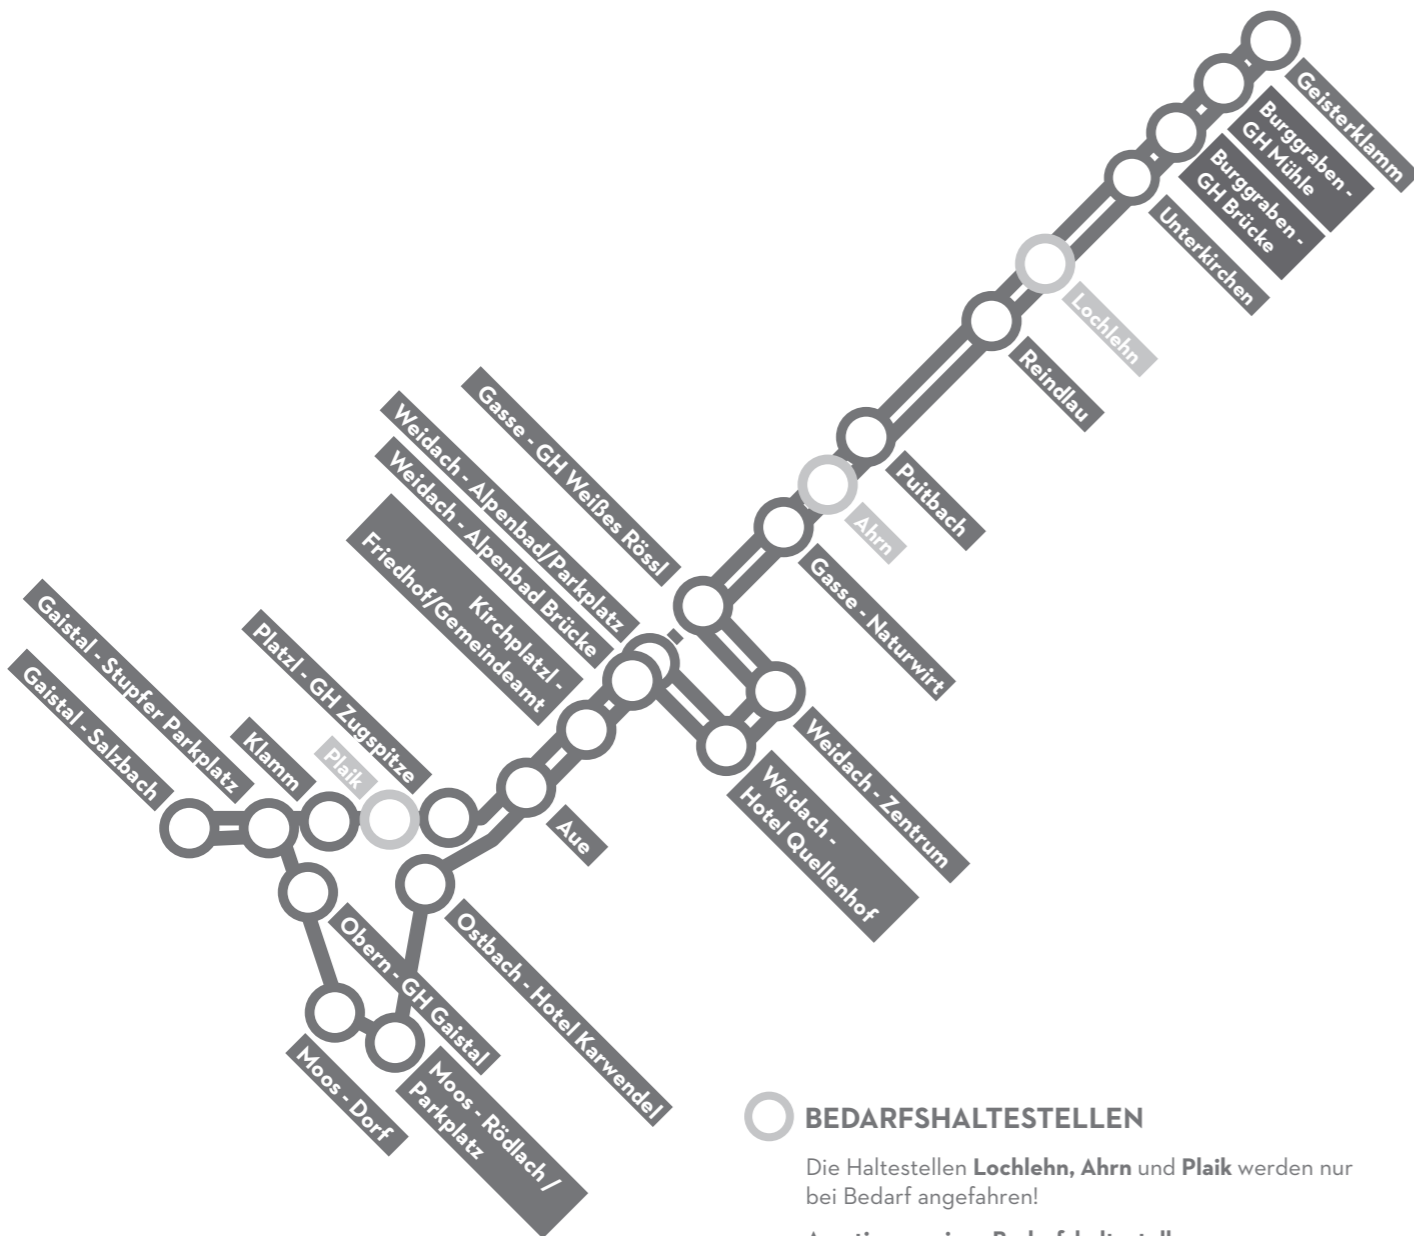

LEUTASCHER DORFBUS

vom 22.12.2018 - 10.03.2019

Leutasch

TUT MIR GUT!

○ BEDARFSHALTESTELLEN

Die Haltestellen **Lochlehn**, **Ahn** und **Plaik** werden nur bei Bedarf angefahren!

Ausstieg an einer Bedarfshaltestelle:
Geben Sie bitte dem Busfahrer Bescheid, wenn Sie bei einer dieser Haltestellen aussteigen möchten.